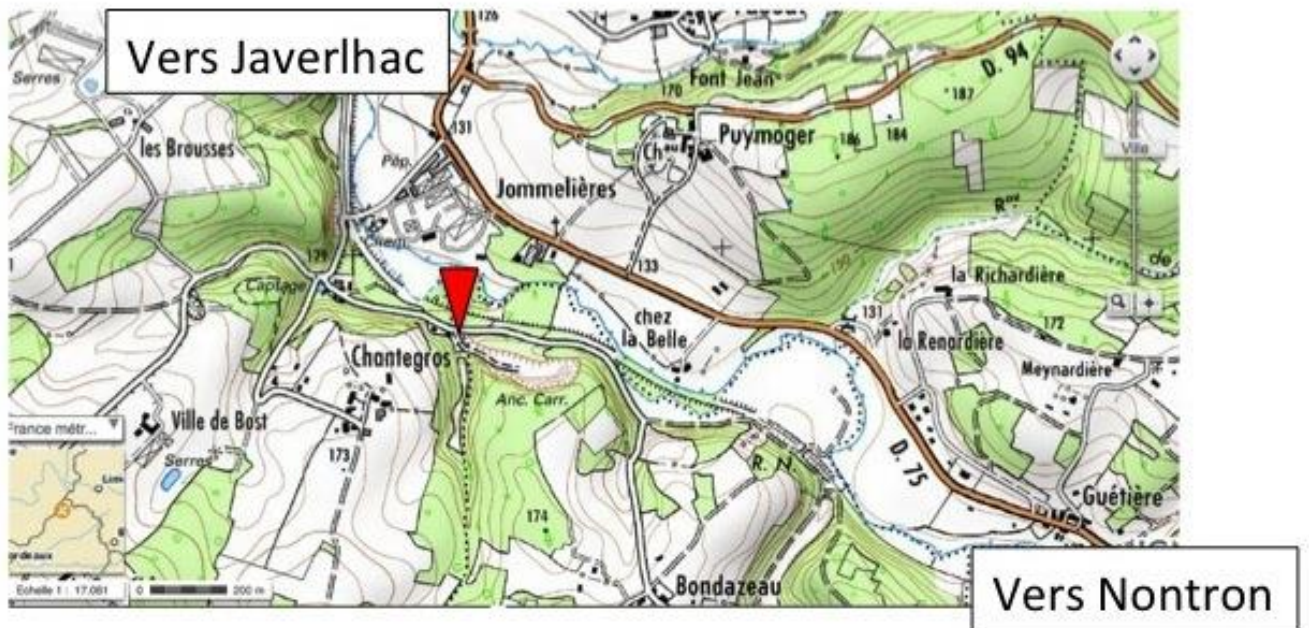

Inscription par mail fsadordogne@gmail.com

Retrouvez-nous sur notre site www.foretdordogne.fr